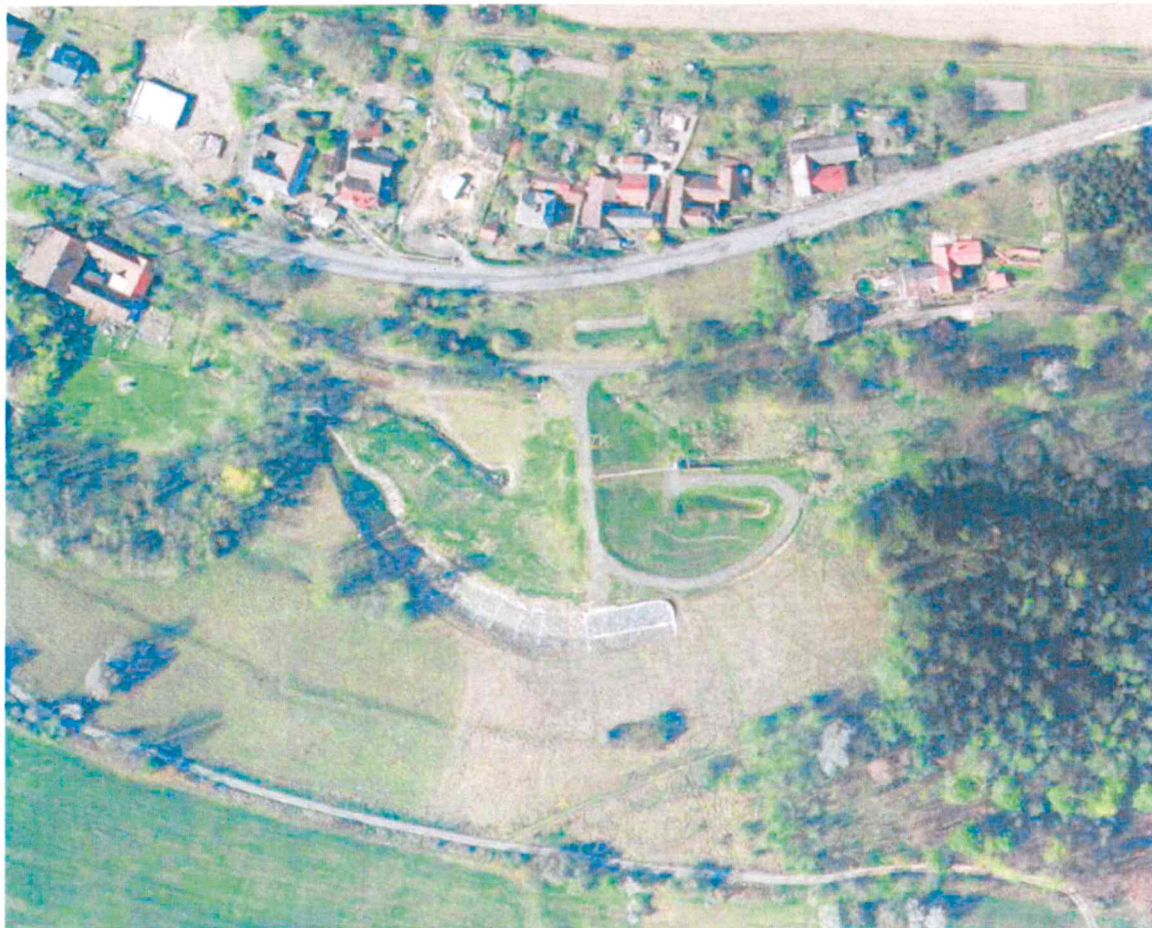

## VYMEZENÍ ÚZEMÍ OHROŽENÉHO ZVLÁŠTNÍ POVODNÍ PRO PPO NĚMČICE – SN ČLUPEK

### STUDIE

březen 2024

Vodohospodářský rozvoj a výstavba  
akciová společnost  
Nábřežní 4, Praha 5, 150 56